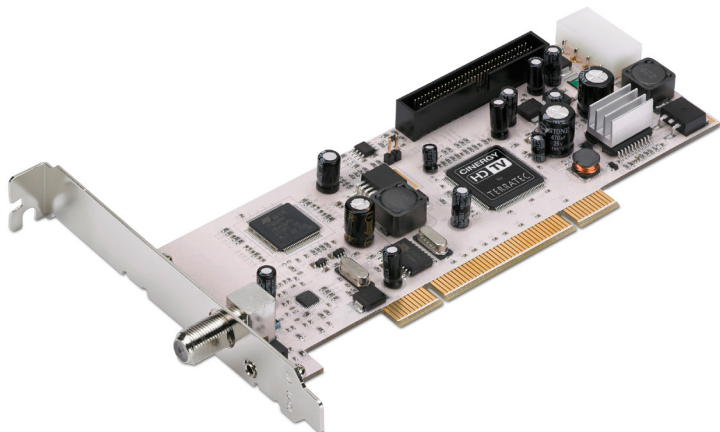

CINERGY S2 PCI HD

DVB-S & DVB-S2 HDTV Empfänger

- DVB-S & DVB-S2 PCI TV- und Radio-Tuner
- Unterstützt HDTV
- Erweiterbar für PayTV-Empfang (CINERGY CI AddOn)
- Digitaler Videorekorder
- Fernbedienung

Hochauflösendes Satellitenfernsehen

Erleben Sie die unglaubliche Bild- und Tonqualität des HDTV-Standards nun auch mit ihrem PC! Die CINERGY S2 PCI HD versteht den neuen DVB-S2 Standard und empfängt High Definition TV (HDTV) in voller ausgestrahlter Auflösung über Satellit. Natürlich werden auch die bisherigen DVB-S Formate unterstützt, weshalb Sie auf keinen ihrer gewohnten Lieblings-Sender oder den Empfang von digitalen Radioprogrammen verzichten müssen.

Digitaler Videorekorder

Nehmen Sie HDTV-Sendungen per Knopfdruck oder Timer in voller High Definition Auflösung im H.264 Format auf. Auch die bisherigen Formate können Sie dank MPEG 2/4 Codierung in hervorragender Qualität aufzeichnen. Dabei haben Sie die Wahl zwischen manuellen und timergesteuerten Aufnahmen. Pünktlich fährt der Rechner zuhause aus dem Standby oder Ruhezustand hoch und die gewünschte Sendung landet automatisch auf der Festplatte. Wie auch immer Sie Ihre Aufnahmen planen: Diese lassen sich bereits anschauen, während die Aufzeichnung noch läuft. Und im Anschluss brennen Sie Ihre Aufnahmen direkt auf CD und DVD!

Für Pay-TV vorbereitet

Für Abonnenten von Pay-TV ist die CINERGY S2 PCI HD bestens geeignet, weil die entsprechende Erweiterung schon ab Werk vorgesehen ist. Mit Hilfe eines optional erhältlichen Common Interface Moduls stehen alle Sender Ihres Bezahlfernsehens sofort zum Anschauen und Aufnehmen bereit – ebenfalls in allen ausgestrahlten Auflösungen bis hin zu Full HD. TERRATEC bietet Ihnen hierfür eine Lösung als PCI-Karte (CINERGY CI AddOn) an.